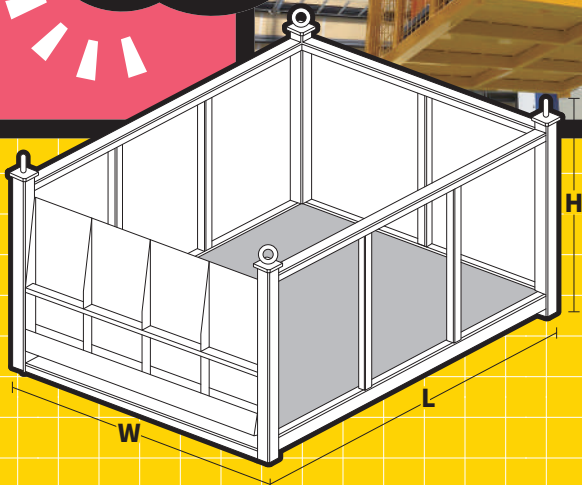

手押し台車※1が
4台楽々ピッタリ
積み込み可能です。

パレット※2を
ハンドリフトに
差したままで
積み込み可能です。

※1 900mm×620mm ※2 1100mm×1100mm

ご希望サイズでも お作り致します!

使い方は
あなた
次第

※一部、条件によってはご希望に添えない場合がございます。

スロープとゲートが一体型なので、
ワンアクションで開閉可能。
アシスト機能もあり、簡単に開閉できます。

季節商品入れ替え
にも使っちゃおう

階違いでの
荷降ろしに最適!!
また、ユニック車で
運んで現場への
搬入も楽々。

ゲートを開けば
緩やかスロープに
早変わり

掲載商品詳細 (商標登録申請中)	
品名	吊リッピー (ツリッピー)
サイズ	L2000×W1500×H1000
重量	290kg
積載	最大2000kg
塗装	焼付け塗装
スロープ	10度傾斜

※吊りスリングは別売りです。

に関してのお問い合わせはこちら
TEL 025-381-3441
 WEB <https://daito-adhoc.jp/>