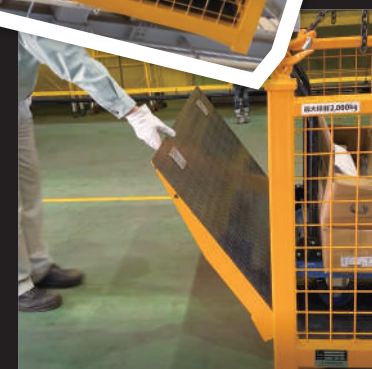

手押し台車※1が
4台楽々ピッタリ
積み込み可能です。

パレット※2を
ハンドリフトに
差したままで
積み込み可能です。

※1 900mm×620mm ※2 1100mm×1100mm

ご希望サイズでも お作り致します!

使い方は
あなた
次第

※一部、条件によってはご希望に添えない場合がございます。

スロープとゲートが一体型なので、
ワンアクションで開閉可能。
アシスト機能もあり、簡単に開閉できます。

季節商品入れ替え
にも使っちゃおう

階違いでの
荷降ろしに最適!!
また、ユニック車で
運んで現場への
搬入も楽々。

ゲートを開けば
緩やかスロープに
早変わり

掲載商品詳細 (商標登録申請中)	
品名	吊リッピー (ツリッピー)
サイズ	L2000×W1500×H1000
重量	290kg
積載	最大2000kg
塗装	焼付け塗装
スロープ	10度傾斜

※吊りスリングは別売りです。

に関してのお問い合わせはこちら
TEL 025-381-3441
 WEB <https://daito-adhoc.jp/>